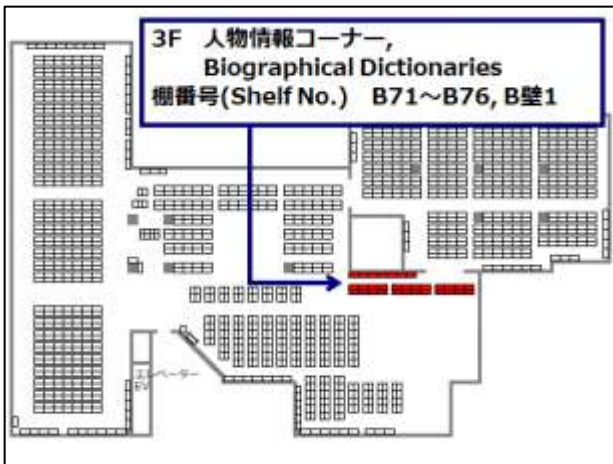

都立中央図書館「知っていると便利」資料案内編

# 人物情報を調べるには

人物情報を調べるための主な資料を紹介します。これらの資料の多くは、3階Bゾーンの人物情報コーナーにあります。★印の資料は年鑑・年報類です。直近3年分（休刊のもの(△印)は、最後に出た1～3年分）が3階にあります。それより過去のものは書庫にあります。

人物情報資料の配置場所

請求記号 一番上の段が分類番号

例『世界人名辞典 日本編』(新版 増補版)

28(伝記)から始まる分類の人物情報を探す主な資料は、左図の「人物情報コーナー」にあります。