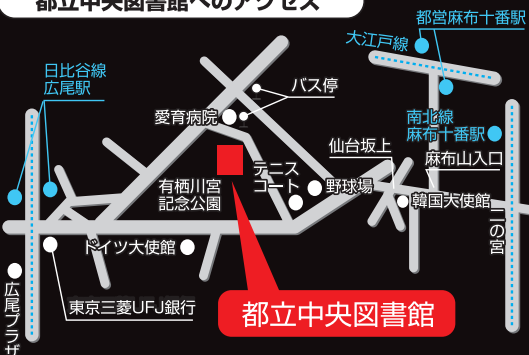

江戸城 天下人の城

—重要文化財「江戸城造営関係資料」より—

平成23年 11月3日(木) ▶ 11月17日(木)

午前10時から午後5時30分まで
11月10日(木)は休館日

場所 都立中央図書館
4階企画展示室・多目的ホール

入場無料

御本丸方位絵図

江戸城御本丸御表御中奥御大奥総絵図 (六百分ノ一)

都立中央図書館へのアクセス

- ・東京メトロ日比谷線 広尾駅 1番出口から 徒歩8分
- ・東京メトロ南北線 麻布十番駅 徒歩20分
- ・都営地下鉄大江戸線 麻布十番駅 徒歩20分
- ・都営バス 新橋86系統(目黒駅前~新橋駅前・東京タワー)
- ・港区コミュニティバス(ちいばす) 麻布ルート 97愛育病院 徒歩2分

<http://www.library.metro.tokyo.jp>

お問合せ先