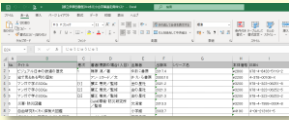

この夏、都立多摩図書館で  
子供の本の情報収集をしませんか？

都立多摩図書館作成冊子に掲載された **おすすめ本、勢ぞろい!**

小学校向け

特別支援学校向け

中学校向け

高等学校向け

都立多摩図書館作成冊子は  
こちらで閲覧できます。

図書館関係者の方へ **展示の活用方法**

資料を自由に見て、  
気になる図書の資料コードを  
貸出する機器で読み取り、  
機器を司書に預けると...

価格やISBNなど、  
購入に必要な情報が  
まとめたりリストが  
メールで届きます!

都立学校の  
学校司書  
おすすめ本も  
展示します!

『もっとある! 学校図書館の司書が選ぶ  
小中高生におすすめの本220』  
(学校図書館スタンプラリー実行委員会編著 ペリかん社)

- その他の見どころ
- ✓ 選書に役立つ参考図書紹介
  - ✓ 子供向けの図鑑等の読みくらべ体験コーナー
  - ✓ 『これならできる! 自由研究』工作物展示 など