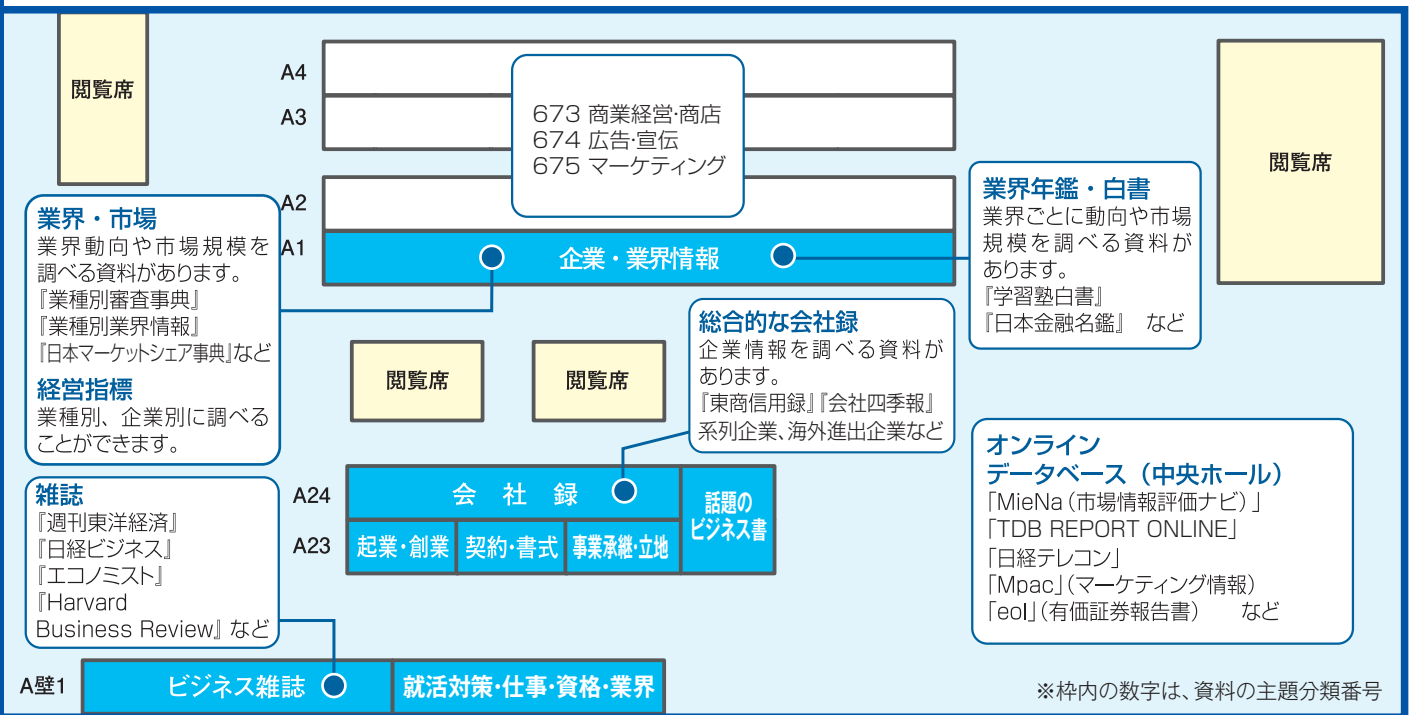

## のご案内

都立中央図書館では、企業情報や業界・市場動向など幅広いビジネス情報を提供し、一人ひとりのビジネスシーンに応じた情報収集をサポートしています。

#### ビジネス情報コーナー配置図