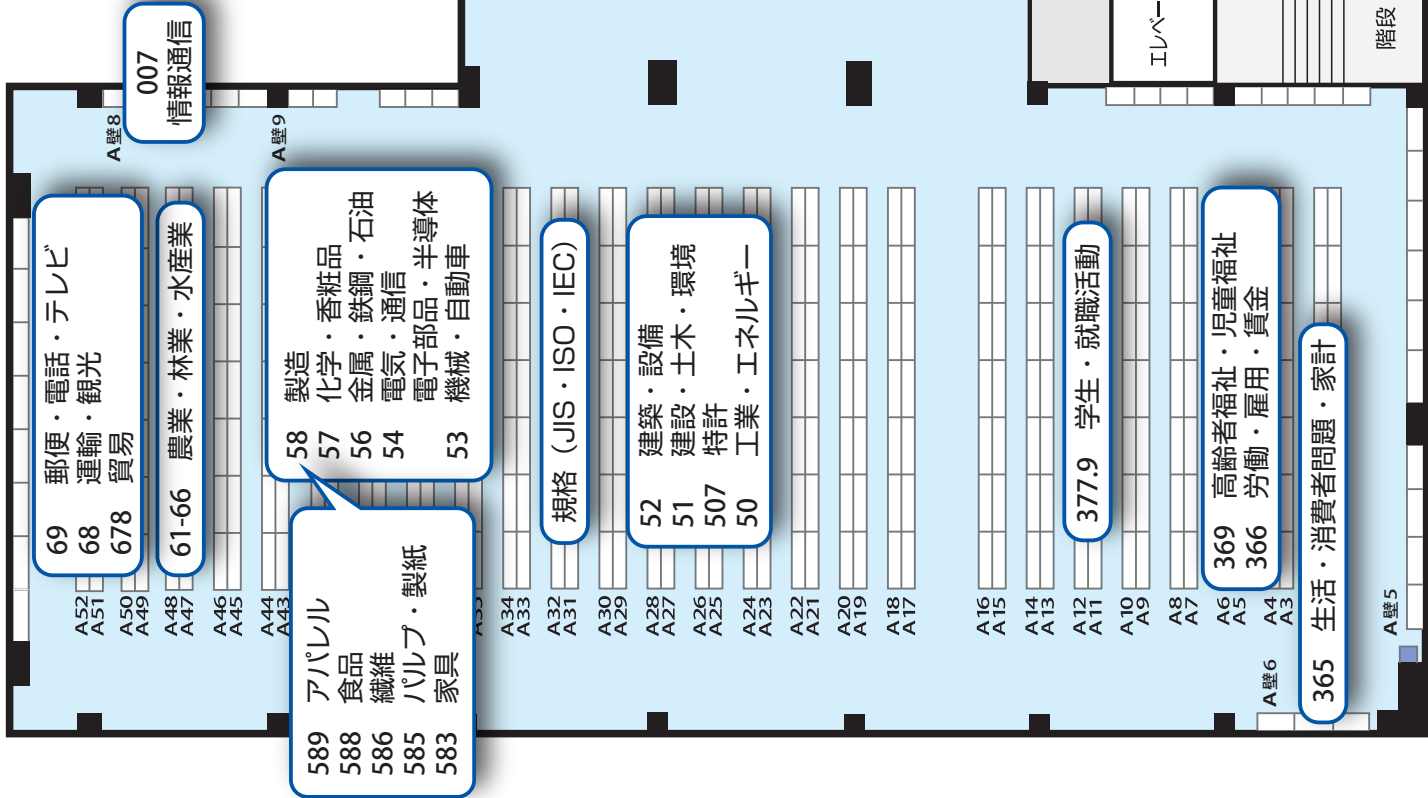

2階書架図

所蔵資料

1. 新聞・雑誌 ▶ 日経四紙、『週刊ダイヤモンド』などの一般経済紙・誌
   『日刊自動車新聞』、『週刊ホテルレストラン』などの業界新聞・業界誌
2. 統計 ▶ 「国勢調査」、「家計調査」などの社会経済統計、『サービス産業動向調査年報』などの業界別統計資料
3. 白書 ▶ 「観光白書」、「情報メディア白書」など
4. 業界年鑑 ▶ 「食品産業年鑑」、「タイヤ年鑑」、「電子部品年鑑」など

1階：重点的情報コーナー

325.2 会社法 492.8 医療機器 499 医薬品

入口

エレベーター

階段

吹き抜け

A壁5

A壁8

A壁9

B11

B12

B13

B14

B15

B16

A53

A壁1