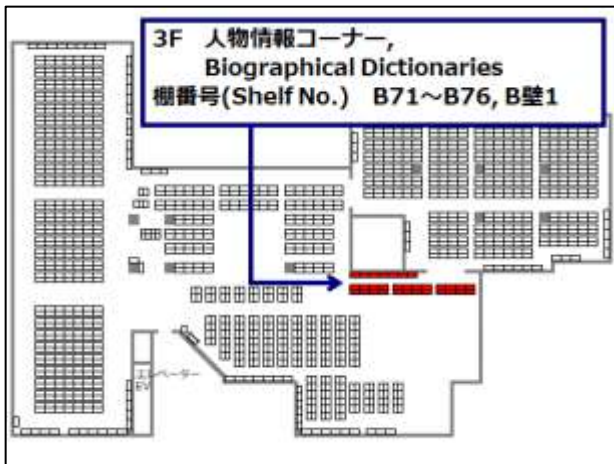

都立中央図書館「知っていると便利」資料案内編

# 人物情報を調べるには

人物情報を調べるための主な資料を紹介します。これらの資料の多くは、3階Bゾーンの人物情報コーナーにあります。★印の資料は年鑑・年報類です。直近3年分（休刊のもの(△印)は、最後に出た1～3年分）が3階にあります。それより過去のものは書庫にあります。

## 人物情報資料の配置場所

請求記号 一番上の段が分類番号

例『世界人名辞典 日本編』(新版 増補版)

28(伝記)から始まる分類の人物情報を探る主な資料は、左図の「人物情報コーナー」にあります。

また、出版年の古い資料は、書庫に入っていることがあります。